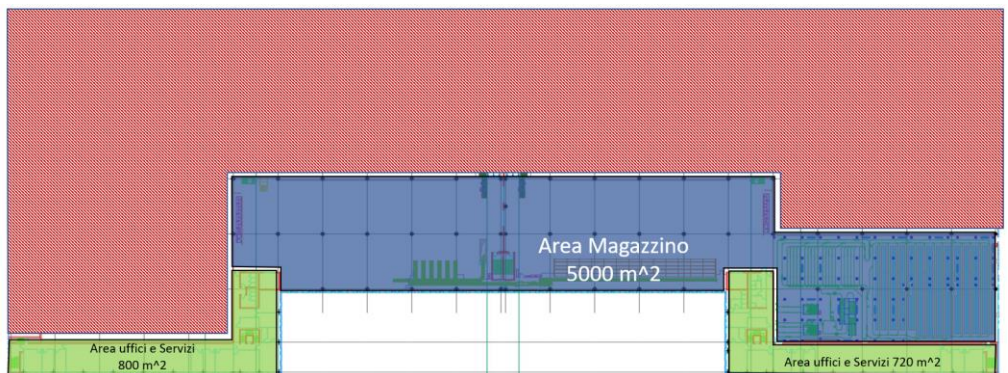

Sant'Antonino, Via Essagra 4, 6952, Svizzera

Q – 1.30

Q 0.00

Q 1.30

Q 4.50

Q 7.70

Q 11.00